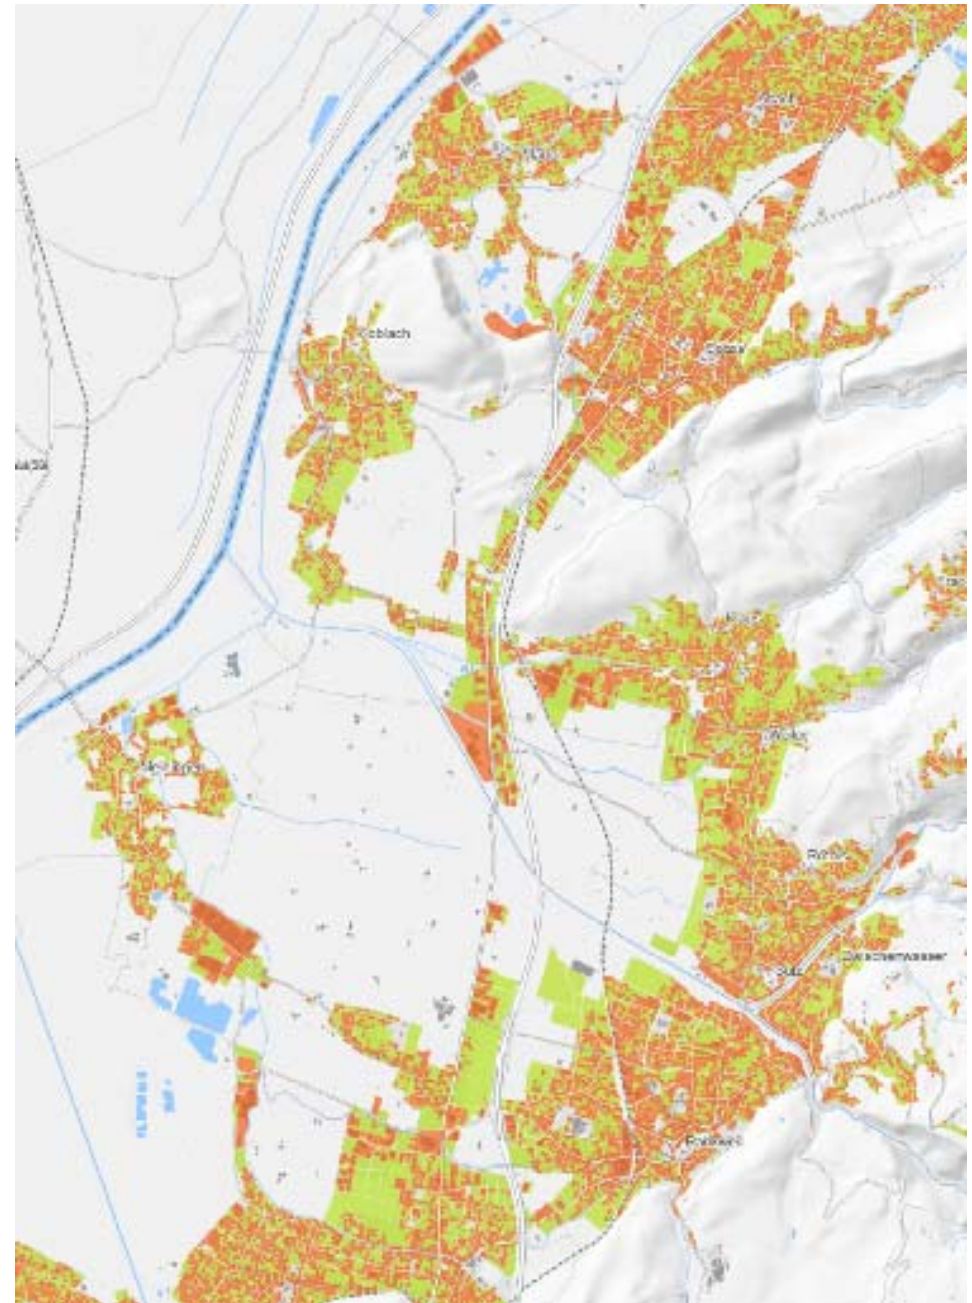

Bauflächen

gewidmete Bauflächen 100%

bebaute Bauflächen 58%

unbebaute Bauflächen 42%

Einfaches Zahlenspiel

→ *Reserven bieten Raum für weitere 172.000 Personen*

→ *Reserven reichen bei gleich bleibender Entwicklung rechnerisch für über 150 Jahre*