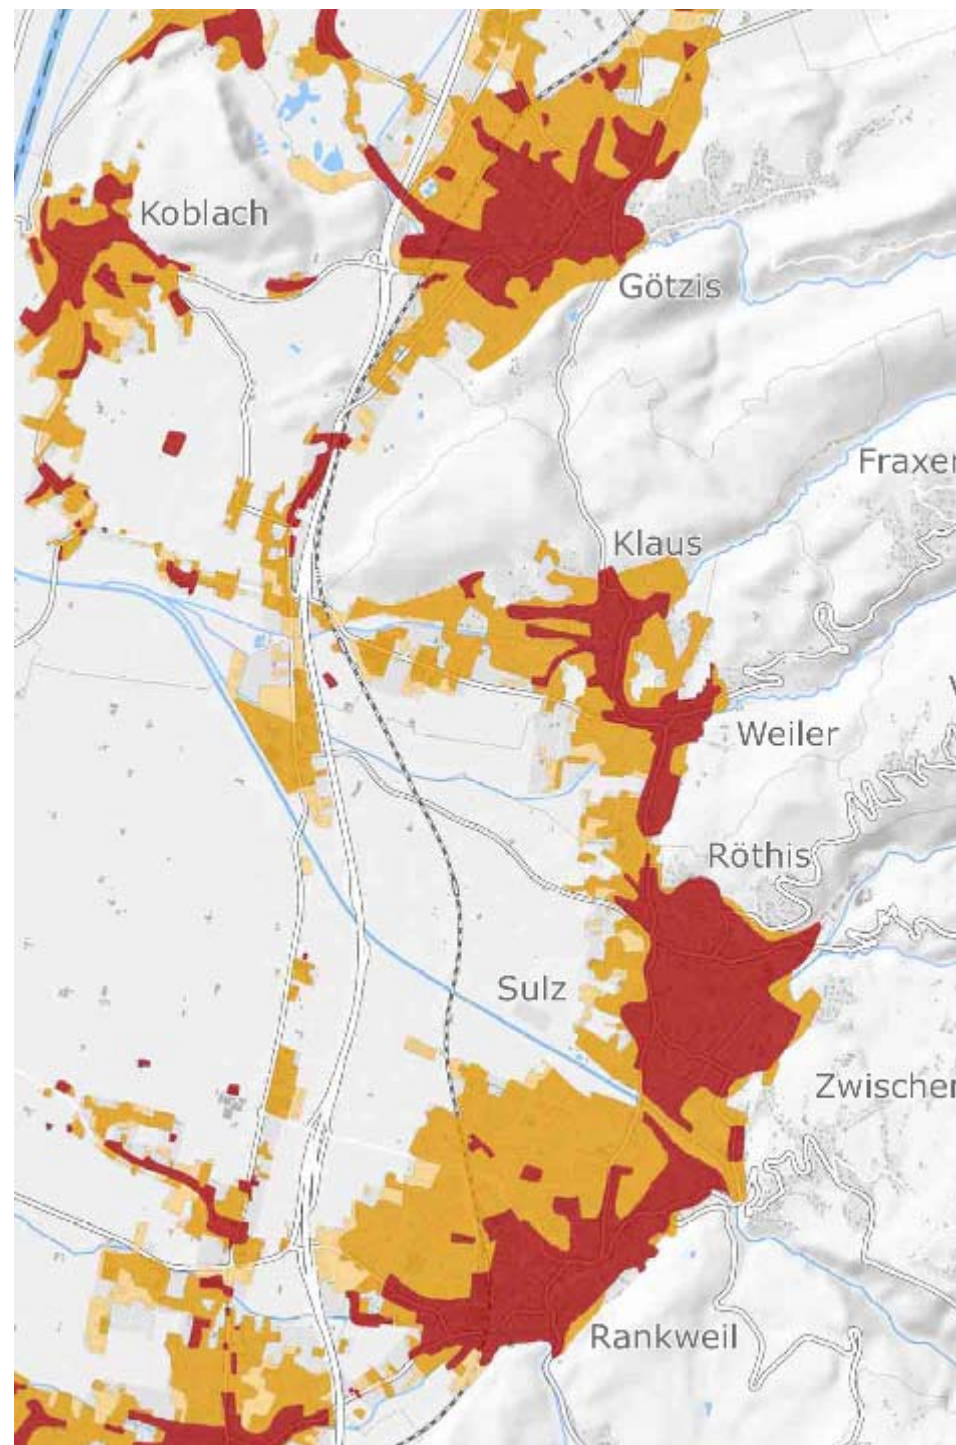

vision rheintal

Raum kommunizieren planen

vision rheintal

Ein offener Beteiligungsprozess für
ein Leitbild zur räumlichen
Entwicklung und zur regionalen
Kooperation

Planungsraum

- _ Vorarlberger Rheintal: 29 Gemeinden
- _ von Feldkirch bis Bregenz, Lochau
- _ 237.000 Einwohner/innen

Siedlungsentwicklung 1950-2001

Entwicklung 1961 - 2001

Prognose 2001 - 2031

Bevölkerung

- _ Abschwächung des Wachstums, +13%
- _ Starke Alterung, Bev. >65J +101%
- _ Weniger Kinder und Jugendliche, Bev. <20J -11%

television rheintal

An 34 Standorten in den Vorarlberger Rheintalgemeinden finden sie mannshohe Tafeln mit Sichtfenstern und erklärenden Texten. Sie machen Werte, Ideen aber auch Probleme und Lösungsmöglichkeiten von vision rheintal anhand konkreter Blickfelder sichtbar. vision rheintal ist ein Leitbild für die räumliche Entwicklung des Vorarlberger Rheintales und die regionale Zusammenarbeit der Gemeinden. Ziel ist, die Lebensqualität in dieser Region für die Zukunft zu sichern. www.vision-rheintal.at

television 2/34 Bildstein (Schule)

Gewollt auffällig platziert

Die Wallfahrtskirche Zu Unserer Lieben Frau Mariä Heimsuchung hat dramatische Fernwirkung ins untere Rheintal. Der Weg nach oben zur Kirche ist ein spirituelles Erlebnis und belohnt den Pilger mit einem erhabenen Ausblick auf das Tal.