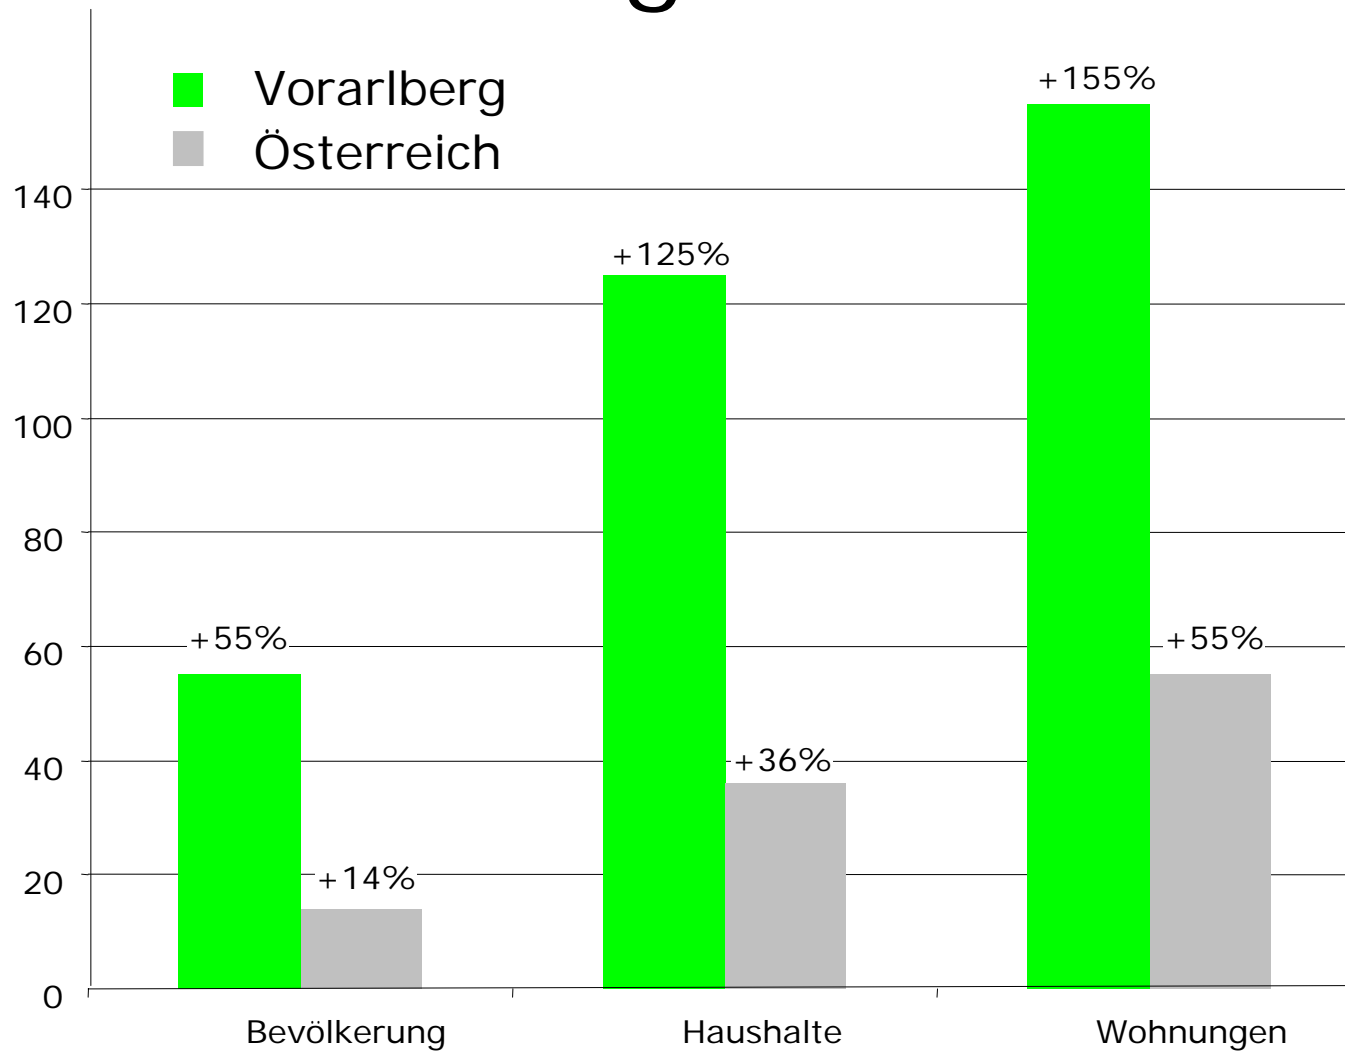

vision rheintal

Raum kommunizieren planen

vision rheintal

Ein offener Beteiligungsprozess für
ein Leitbild zur räumlichen
Entwicklung und zur regionalen
Kooperation

Planungsraum

- _ Vorarlberger Rheintal: 29 Gemeinden
- _ von Feldkirch bis Bregenz, Lochau
- _ 237.000 Einwohner/innen

Siedlungsentwicklung 1950-2001

Entwicklung 1961 - 2001

Prognose 2001 - 2031

Bevölkerung

- _ Abschwächung des Wachstums, +13%
- _ Starke Alterung, Bev. >65J +101%
- _ Weniger Kinder und Jugendliche, Bev. <20J -11%

television rheintal

An 34 Standorten in den Vorarlberger Rheintalgemeinden finden sie mannshohe Tafeln mit Sichtfenstern und erklärenden Texten. Sie machen Werte, Ideen aber auch Probleme und Lösungsmöglichkeiten von vision rheintal anhand konkreter Blickfelder sichtbar. vision rheintal ist ein Leitbild für die räumliche Entwicklung des Vorarlberger Rheintales und die regionale Zusammenarbeit der Gemeinden. Ziel ist, die Lebensqualität in dieser Region für die Zukunft zu sichern. www.vision-rheintal.at