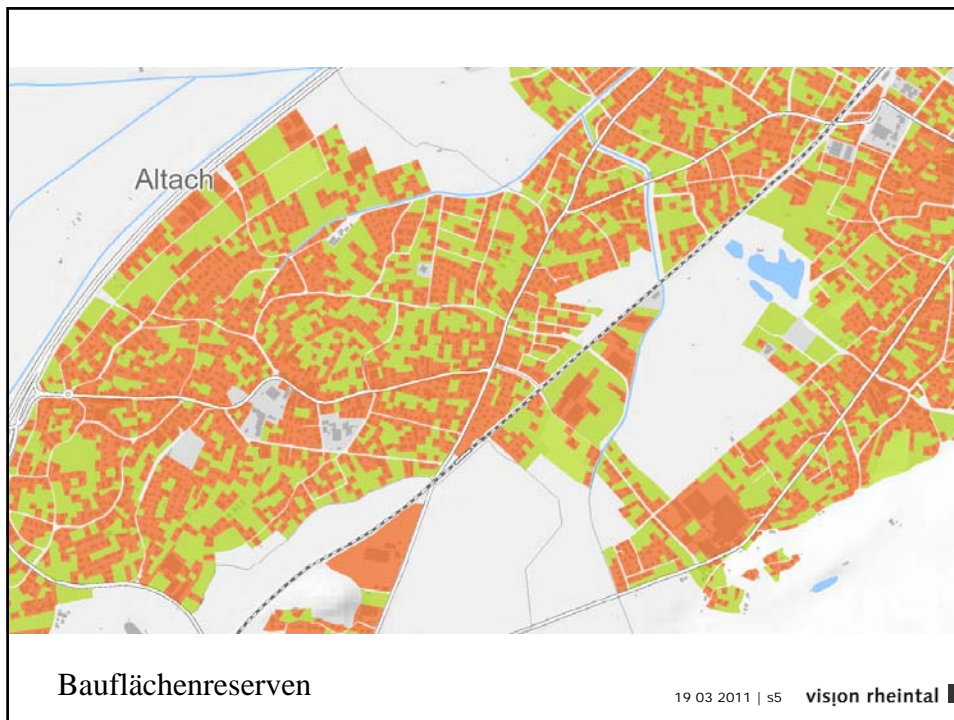

Gemeindevertretung
 Altach
 Klausurtag am 19.3.2011,
 Hotel Messmer, Bregenz.

vision rheintal
 29 Gemeinden. Ein Lebensraum.

Altach um 1857

19.03.2011 | S2 vision rheintal

Altach um 1950

19.03.2011 | S3 **visjon rheintal**

Altach um 2006

19.03.2011 | S4 **visjon rheintal**

Leitsätze Vision Rheintal (Auszug)

Weiterentwicklung Rheintales zu einem vernetzten, städtebaulich strukturierten und durchgrüntem Lebensraum

Die Siedlungskerne werden gezielt aufgewertet und verdichtet; Stadt-, Markt- und Kleingemeinden setzen unverwechselbare ortsbauliche Akzente.