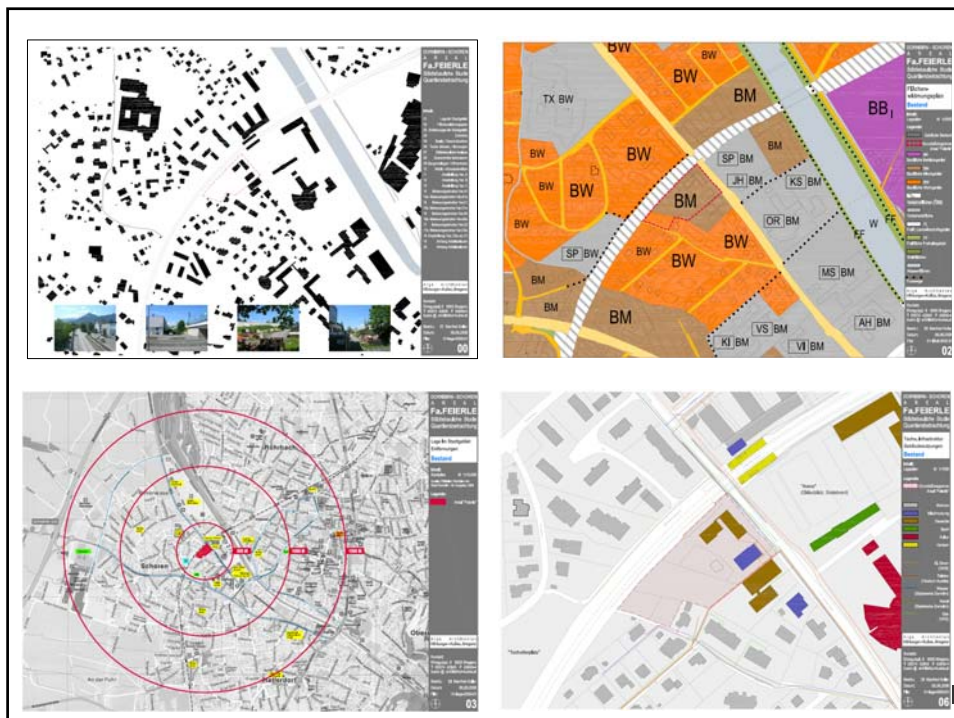

Altach um 2006

19.03.2011 | S4 **visjon rheintal**

Leitsätze Vision Rheintal (Auszug)

Weiterentwicklung Rheintales zu einem vernetzten, städtebaulich strukturierten und durchgrüntem Lebensraum

Die Siedlungskerne werden gezielt aufgewertet und verdichtet; Stadt-, Markt- und Kleingemeinden setzen unverwechselbare ortsbauliche Akzente.

Die Siedlungsentwicklung erfolgt innerhalb der bestehenden Siedlungsgrenzen im Rahmen der Bauflächenreserven.

„Im Zusammenwirken von Wohnbauförderung und Quartiersplanung erfolgt ein qualitätsvoller Weiterbau der Siedlungen: Wohnen mit entsprechender Infrastruktur (Bus, Bahn, Schulen, soziale Infrastruktur), Nahversorgung, öffentlichen Freiräumen Naherholungsgebieten, ausgewogener Dichte sowie nachhaltiger Erschließung unter Berücksichtigung aller Verkehrsarten. Arbeiten und Wohnen rücken zusammen, Umnutzungsmöglichkeiten von Gebäuden werden beispielsweise durch größere Raumhöhen in den Erdgeschossen vorgesehen.

19.03.2011 | s7 **visjon rheintal**

Öffentliche Freiräume sind etabliert.

19.03.2011 | s8 **visjon rheintal**

Im Siedlungsgebiet erhöhen öffentliche Freiräume die Attraktivität des Wohn- und Arbeitsumfeldes. Öffentliche Spielplätze, Parks und andere benutz- und betretbare Freiräume in der Landschaft sind von jeder Stelle des Siedlungsgebietes in maximal 10 Minuten zu Fuß erreichbar. In Hinblick auf Pflege, Nutzung, Zugänglichkeit und Ausstattung sowie unter Berücksichtigung der örtlichen Verhältnisse gibt es neue Kategorien von öffentlichen Freiräumen. Dazu gehören auch nutzungs offene Freiräume, die temporär und verschiedenartig verwendbar sind (Platz zum Lagern, Bewegungsspiel, Hüttle bauer, Fülle, ...).