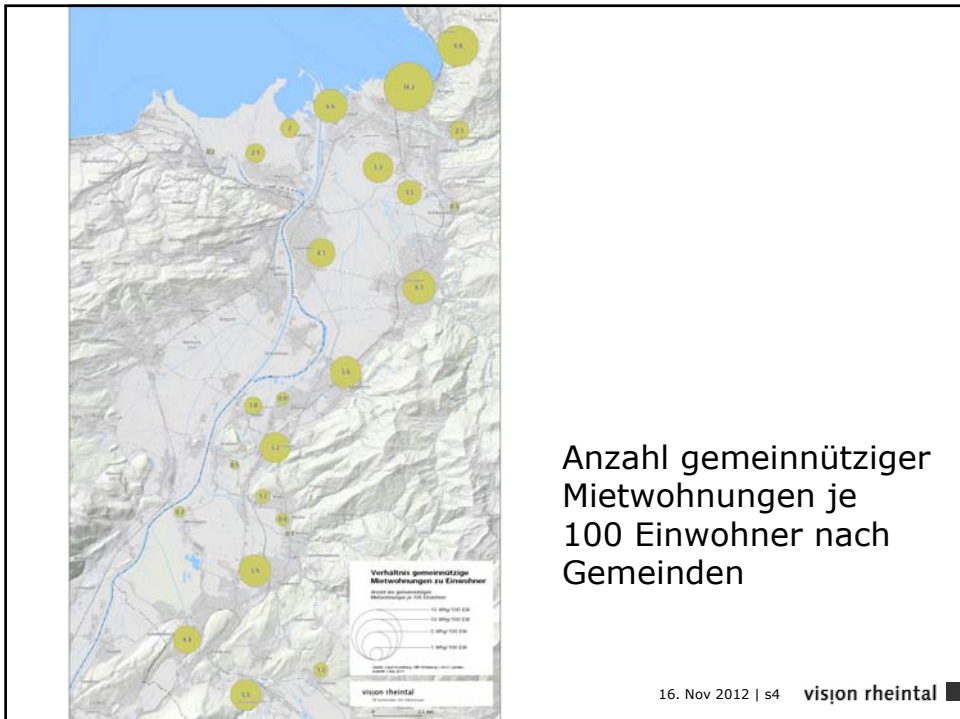

Gemeinnütziger
Wohnbau im Rheintal
Ergebnisse einer regionalen
Betrachtung
Landtagsfoyer, 16.11.2012

vision rheintal
29 Gemeinden. Ein Lebensraum.

Anzahl der
gemeinnützigen
Mietwohnungen
nach Gemeinden

vision rheintal

16. Nov 2012 | s2 vision rheintal

Wohnungsdichte im Rheintal (generalisierte Darstellung auf Basis Hektarnetz)

16. Nov 2012 | s7 **visjon rheintal**

Ausgewählte Infrastruktur im Nahbereich gemeinnütziger Wohnungen