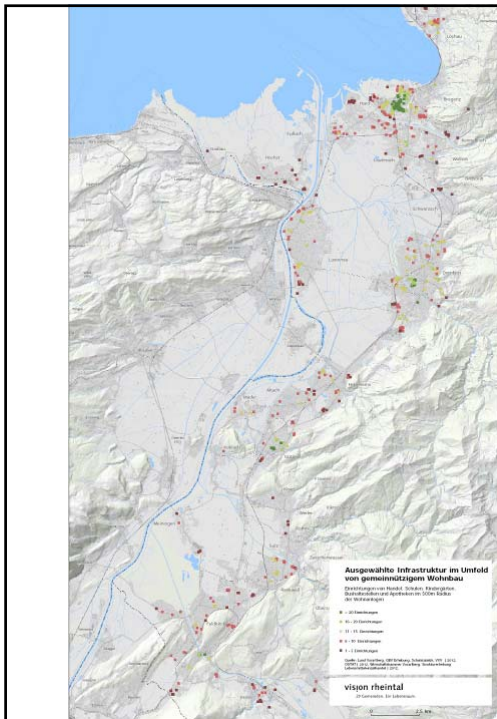

Gemeinnütziger
Wohnbau im Rheintal
Ergebnisse einer regionalen
Betrachtung
Landtagsfoyer, 16.11.2012

vision rheintal
29 Gemeinden. Ein Lebensraum.

Anzahl der
gemeinnützigen
Mietwohnungen
nach Gemeinden

vision rheintal

16. Nov 2012 | s2 vision rheintal

Wohnungsdichte im Rheintal (generalisierte Darstellung auf Basis Hektarnetz)

16. Nov 2012 | s7 **visjon rheintal**

Ausgewählte Infrastruktur im Nahbereich gemeinnütziger Wohnungen

16. Nov 2012 | s8 **visjon rheintal**

Vielen Dank!

→ www.vision-rheintal.at

Vision Rheintal
29 Gemeinden. Ein Lebensraum.