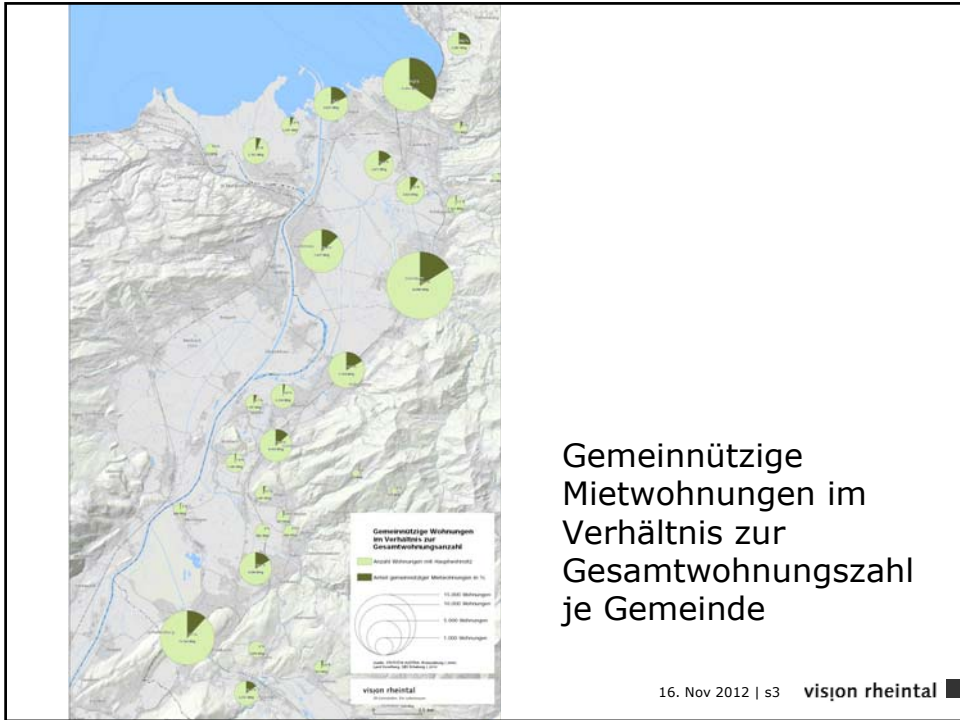

Gemeinnütziger
Wohnbau im Rheintal
Ergebnisse einer regionalen
Betrachtung
Landtagsfoyer, 16.11.2012

vision rheintal
29 Gemeinden. Ein Lebensraum.

Anzahl der
gemeinnützigen
Mietwohnungen
nach Gemeinden

vision rheintal

16. Nov 2012 | s2 vision rheintal

Wohnungsdichte im Rheintal (generalisierte Darstellung auf Basis Hektarnetz)

16. Nov 2012 | s7 **visjon rheintal**

Ausgewählte Infrastruktur im Nahbereich gemeinnütziger Wohnungen