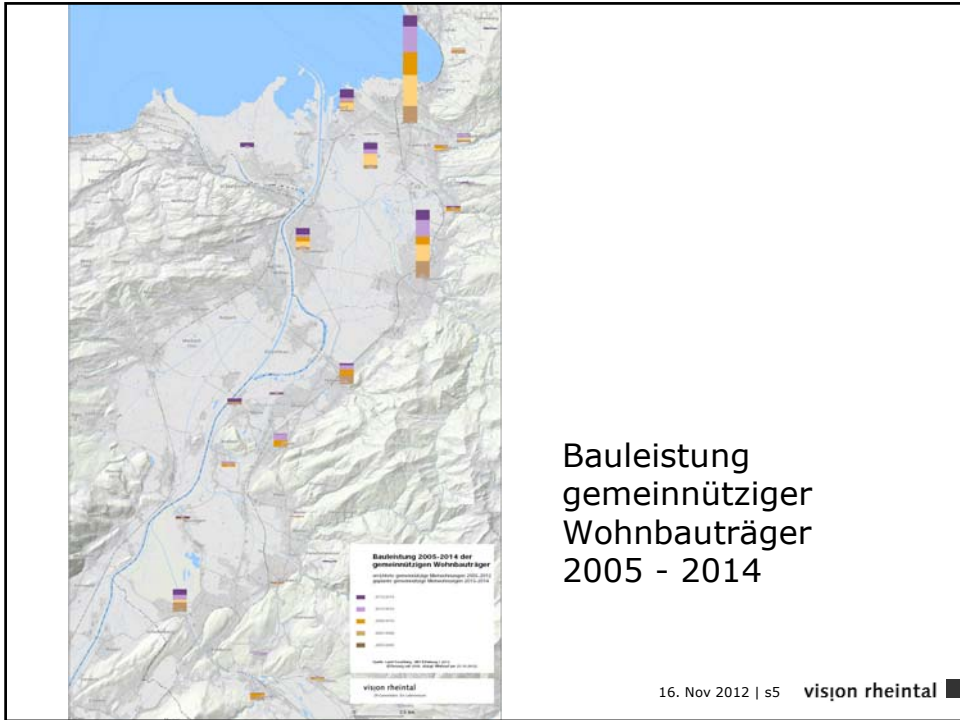

Gemeinnütziger
Wohnbau im Rheintal
Ergebnisse einer regionalen
Betrachtung
Landtagsfoyer, 16.11.2012

vision rheintal
29 Gemeinden. Ein Lebensraum.

Anzahl der
gemeinnützigen
Mietwohnungen
nach Gemeinden

vision rheintal

16. Nov 2012 | s2 vision rheintal

Wohnungsdichte im Rheintal (generalisierte Darstellung auf Basis Hektarnetz)

16. Nov 2012 | s7 **visjon rheintal**

Ausgewählte Infrastruktur im Nahbereich gemeinnütziger Wohnungen